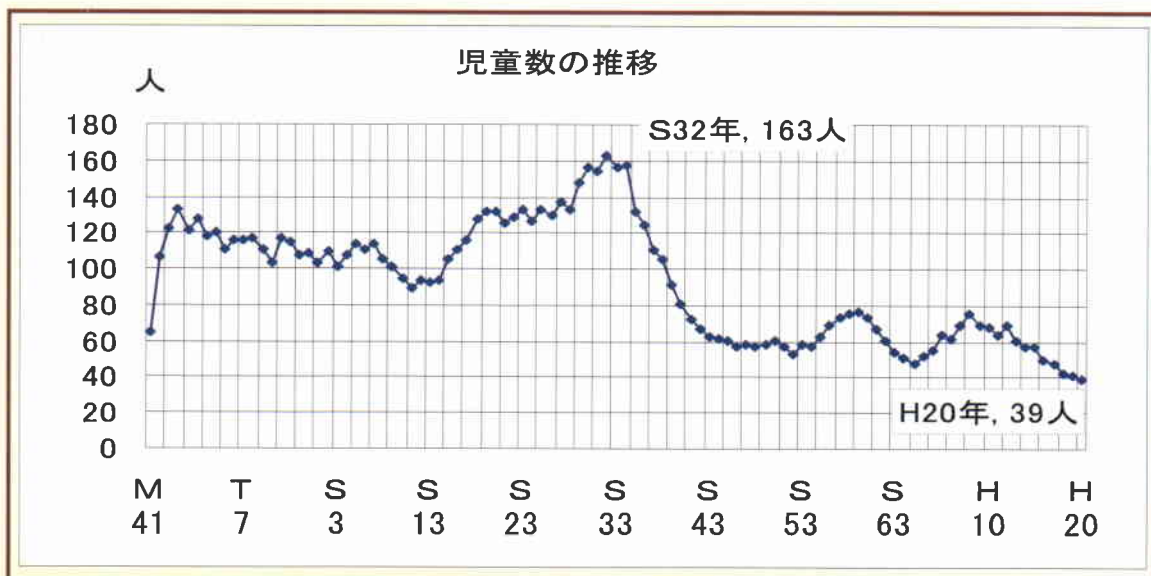

◆ 記念祝賀会 ◆

時間 11:50 ~ 12:20

場所 則定集会所駐車場

- お汁粉の会

浴 華

明治41年	説教所を仮校舎に充てて、盛岡第四尋常小学校として開校 (児童数 則定39名、霧山20名、鏡見6名)
明治42年	第二尋常小学校連区であった大島が本校の連区となる 仮教室狭隘のため則定村社舞台を借入 新校舎建設決定、着工 新校舎落成
大正6年	高等科の併置、盛岡村立則定実業補習学校の設置
大正7年	高等科校舎落成
大正15年	校舎北側高地に運動場の新設
昭和22年	盛岡村立第四小学校と校名変更(4月) 盛岡村立則定小学校と校名変更(分教場の併設)(6月) 後援会を父母教師会と後援会に分ける
昭和27年	校歌制定
昭和30年	町村合併により足助町立則定小学校と校名変更
昭和31年	給食室完成
昭和36年	集会室及び和室落成
昭和38年	新校舎落成
昭和43年	開校六十周年記念学芸会
昭和52年	善意文庫の会の発足 電話ダイヤル通話開通
昭和57年	新設学校図書館完成
昭和63年	開校八十周年記念式典
平成17年	町村合併により豊田市立則定小学校と校名変更
平成18年	校舎・集会室・配膳室耐震工事完成 善意文庫三十周年記念公演《二人比丘尼》 百周年実行委員会発足
平成19年	パソコン室耐震工事完成
平成20年	創立百周年記念事業